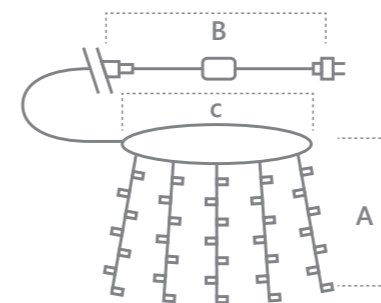

CL90, CL91, CL92, CL93

Гирлянда для дома и улицы – на ёлку 230V

«На ёлку». Расстояние между светодиодами – 10см.
Соединение в линию – нет.
Количество режимов – 8 режимов.
Наличие контроллера – есть.
Цвет шнура – зеленый.

CL90-CL93
Видео на
[youtube.com](https://www.youtube.com)

Модель	Артикул	Фото	Цвет свечения	Мощность Вт	Размер гирлянды (А), м	Длина шнура питания (В), м	Диаметр кольца (С), см	Количество светодиодов	Степень защиты	Рекомендуемая высота елки, см
CL90	32370		мультикоleur	8,4	7шт. по 2м	1,5	10	140	IP20	150-200
CL91	32373			12,6	7шт. по 3м	4	10	210	IP44	180-230
CL92	32376			30	10шт. по 5м	1,5	10	500	IP44	250-500
CL93	32953			45	15шт. по 5м	6	10	750	IP44	250-500
CL90	32371		теплый белый	8,4	7шт. по 2м	1,5	10	140	IP20	150-200
CL91	32374			12,6	7шт. по 3м	4	10	210	IP44	180-230
CL92	32377			30	10шт. по 5м	1,5	10	500	IP44	250-500
CL93	32954			45	15шт. по 5м	6	10	750	IP44	250-500
CL90	32372		белый	8,4	7шт. по 2м	1,5	10	140	IP20	150-200
CL91	32375			12,6	7шт. по 3м	4	10	210	IP44	180-230
CL92	32378			30	10шт. по 5м	1,5	10	500	IP44	250-500
CL93	32955			45	15шт. по 5м	6	10	750	IP44	250-500